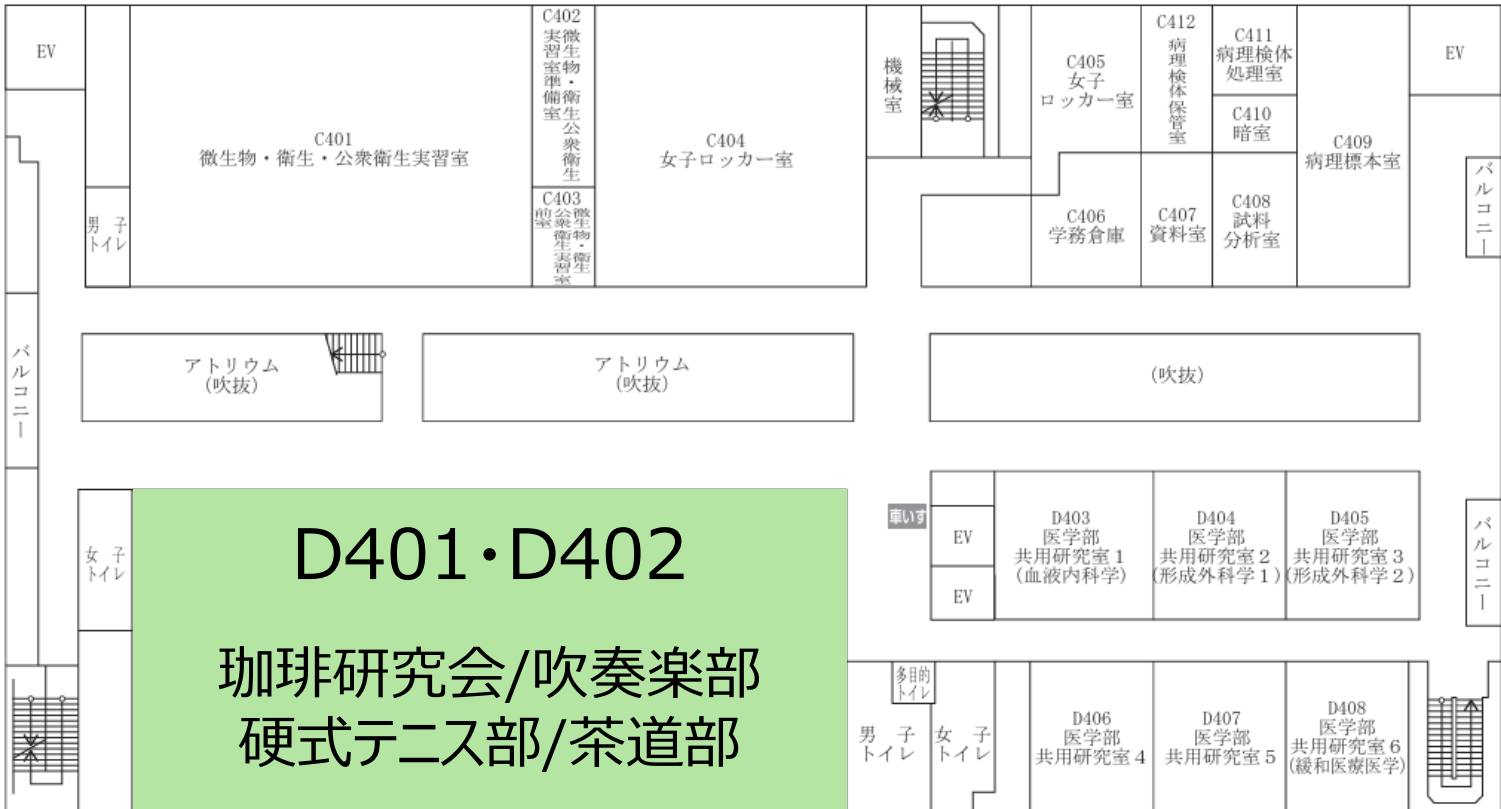

教育研究棟 2階

教育研究棟 3階

公演あります！
詳しくは「イベント・公演(p31)」をチェック！

教育研究棟 4階

保健医療学部棟

演奏あります！
詳しくは「イベント・公演(p30)」をチェック！

室内楽
喫茶店

1F 平面図

イリス会
喫茶店

5F 平面図

Jazz研
Live & Bar

6F 平面図

部
活

出
店

空手部 本橋子子子

札幌医科大学