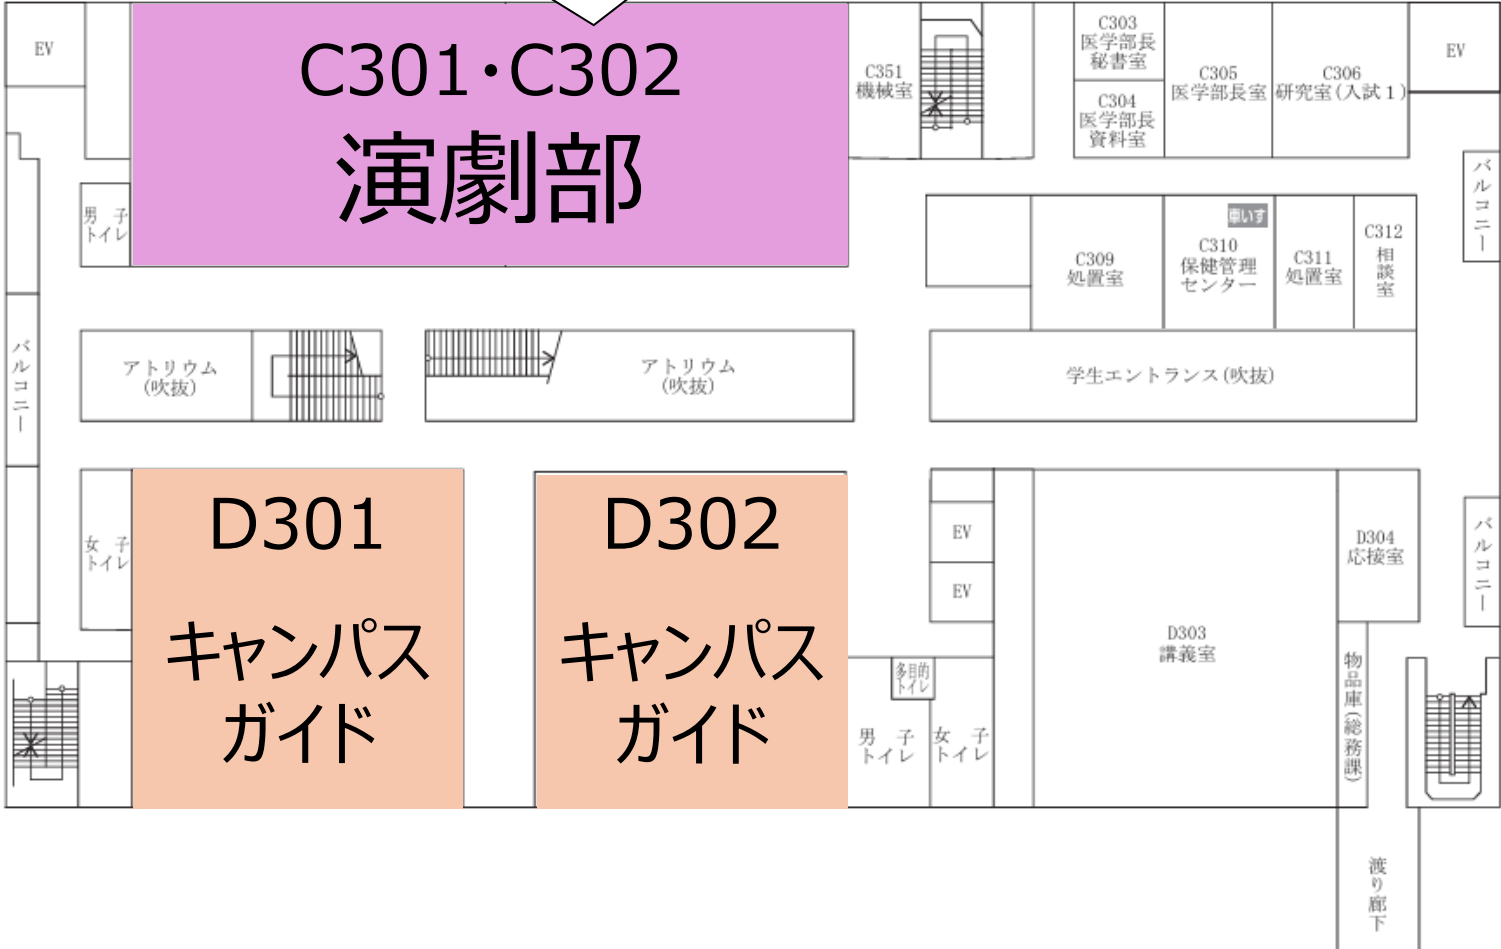

医大マップ

らてす広場&構内図

らてす広場

教育研究棟

ラグビー部
焼きそば

男子バレー部
油そば

バスケット部
チーズハットグ

女子バレー部
ベビーカステラ

ワンダフル部
肉巻きおにぎり

陸上部
いももち

弓道部
おでん

柔道部
イチゴ割り

スケート部
肉うどん

モルック部
モルック体験

空手部
チヂミ

教育研究棟 1階

教育研究棟 2階

教育研究棟 3階

公演あります！
詳しくは「イベント・公演(p31)」をチェック！

教育研究棟 4階

保健医療学部棟

演奏あります！
詳しくは「イベント・公演(p30)」をチェック！

室内楽
喫茶店

1F 平面図

イリス会
喫茶店

5F 平面図

Jazz研
Live & Bar

6F 平面図

部
活

出
店

空手部 本橋子子子

札幌医科大学