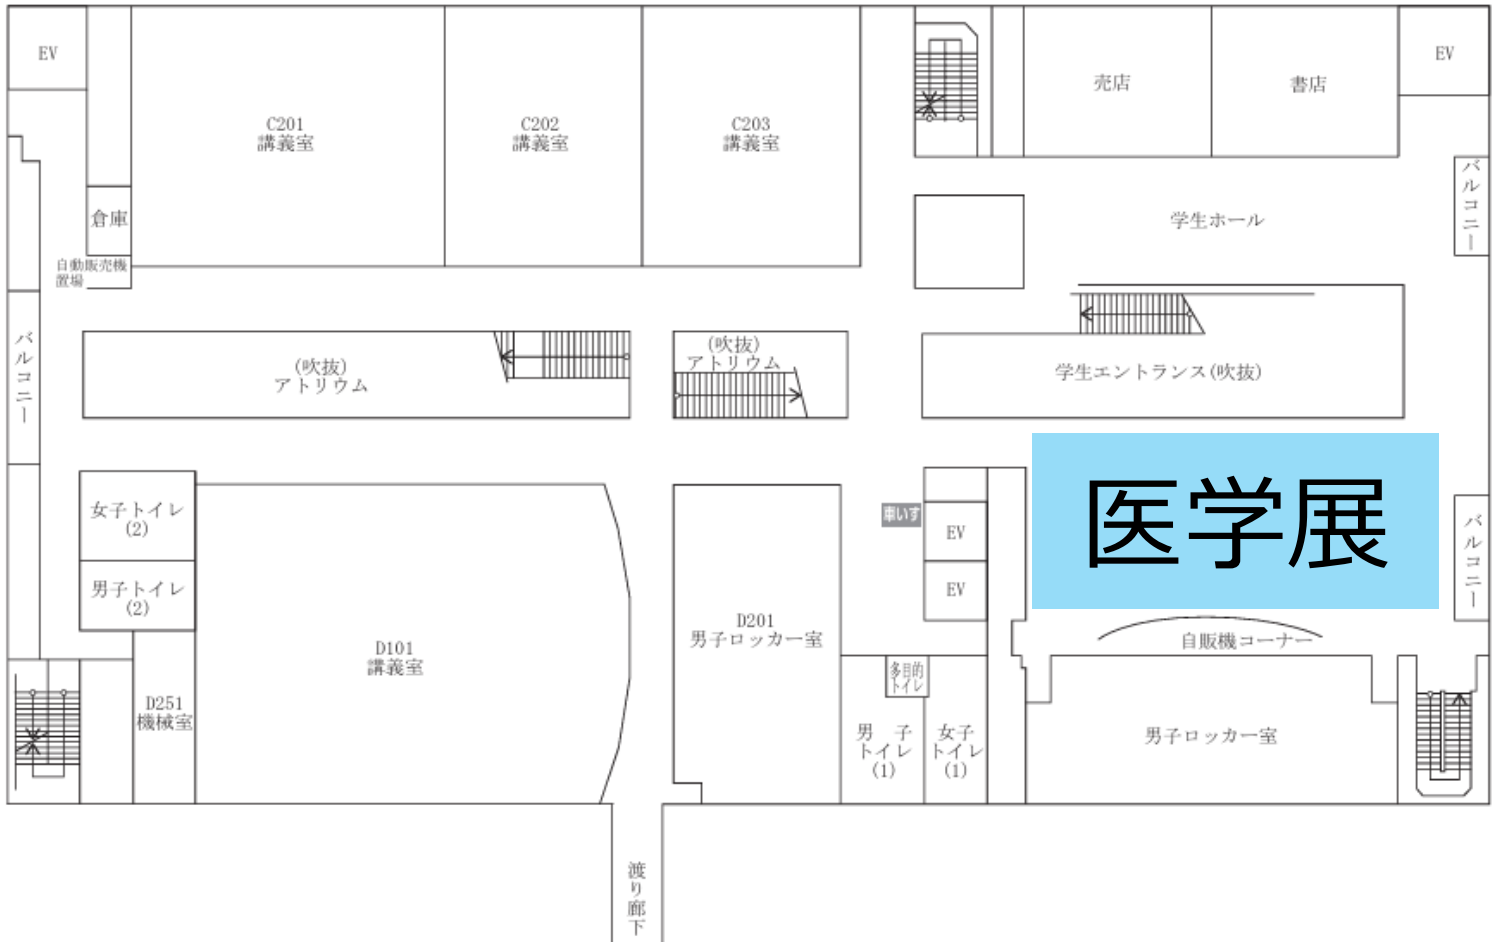

ワンダフル部
肉巻きおにぎり

陸上部
いももち

弓道部
おでん

柔道部
イチゴ割り

スケート部
肉うどん

モルック部
モルック体験

空手部
チヂミ

教育研究棟 1階

教育研究棟 2階

教育研究棟 3階

公演あります！
詳しくは「イベント・公演(p31)」をチェック！

教育研究棟 4階

保健医療学部棟

演奏あります！
詳しくは「イベント・公演(p30)」をチェック！

室内楽
喫茶店

1F 平面図