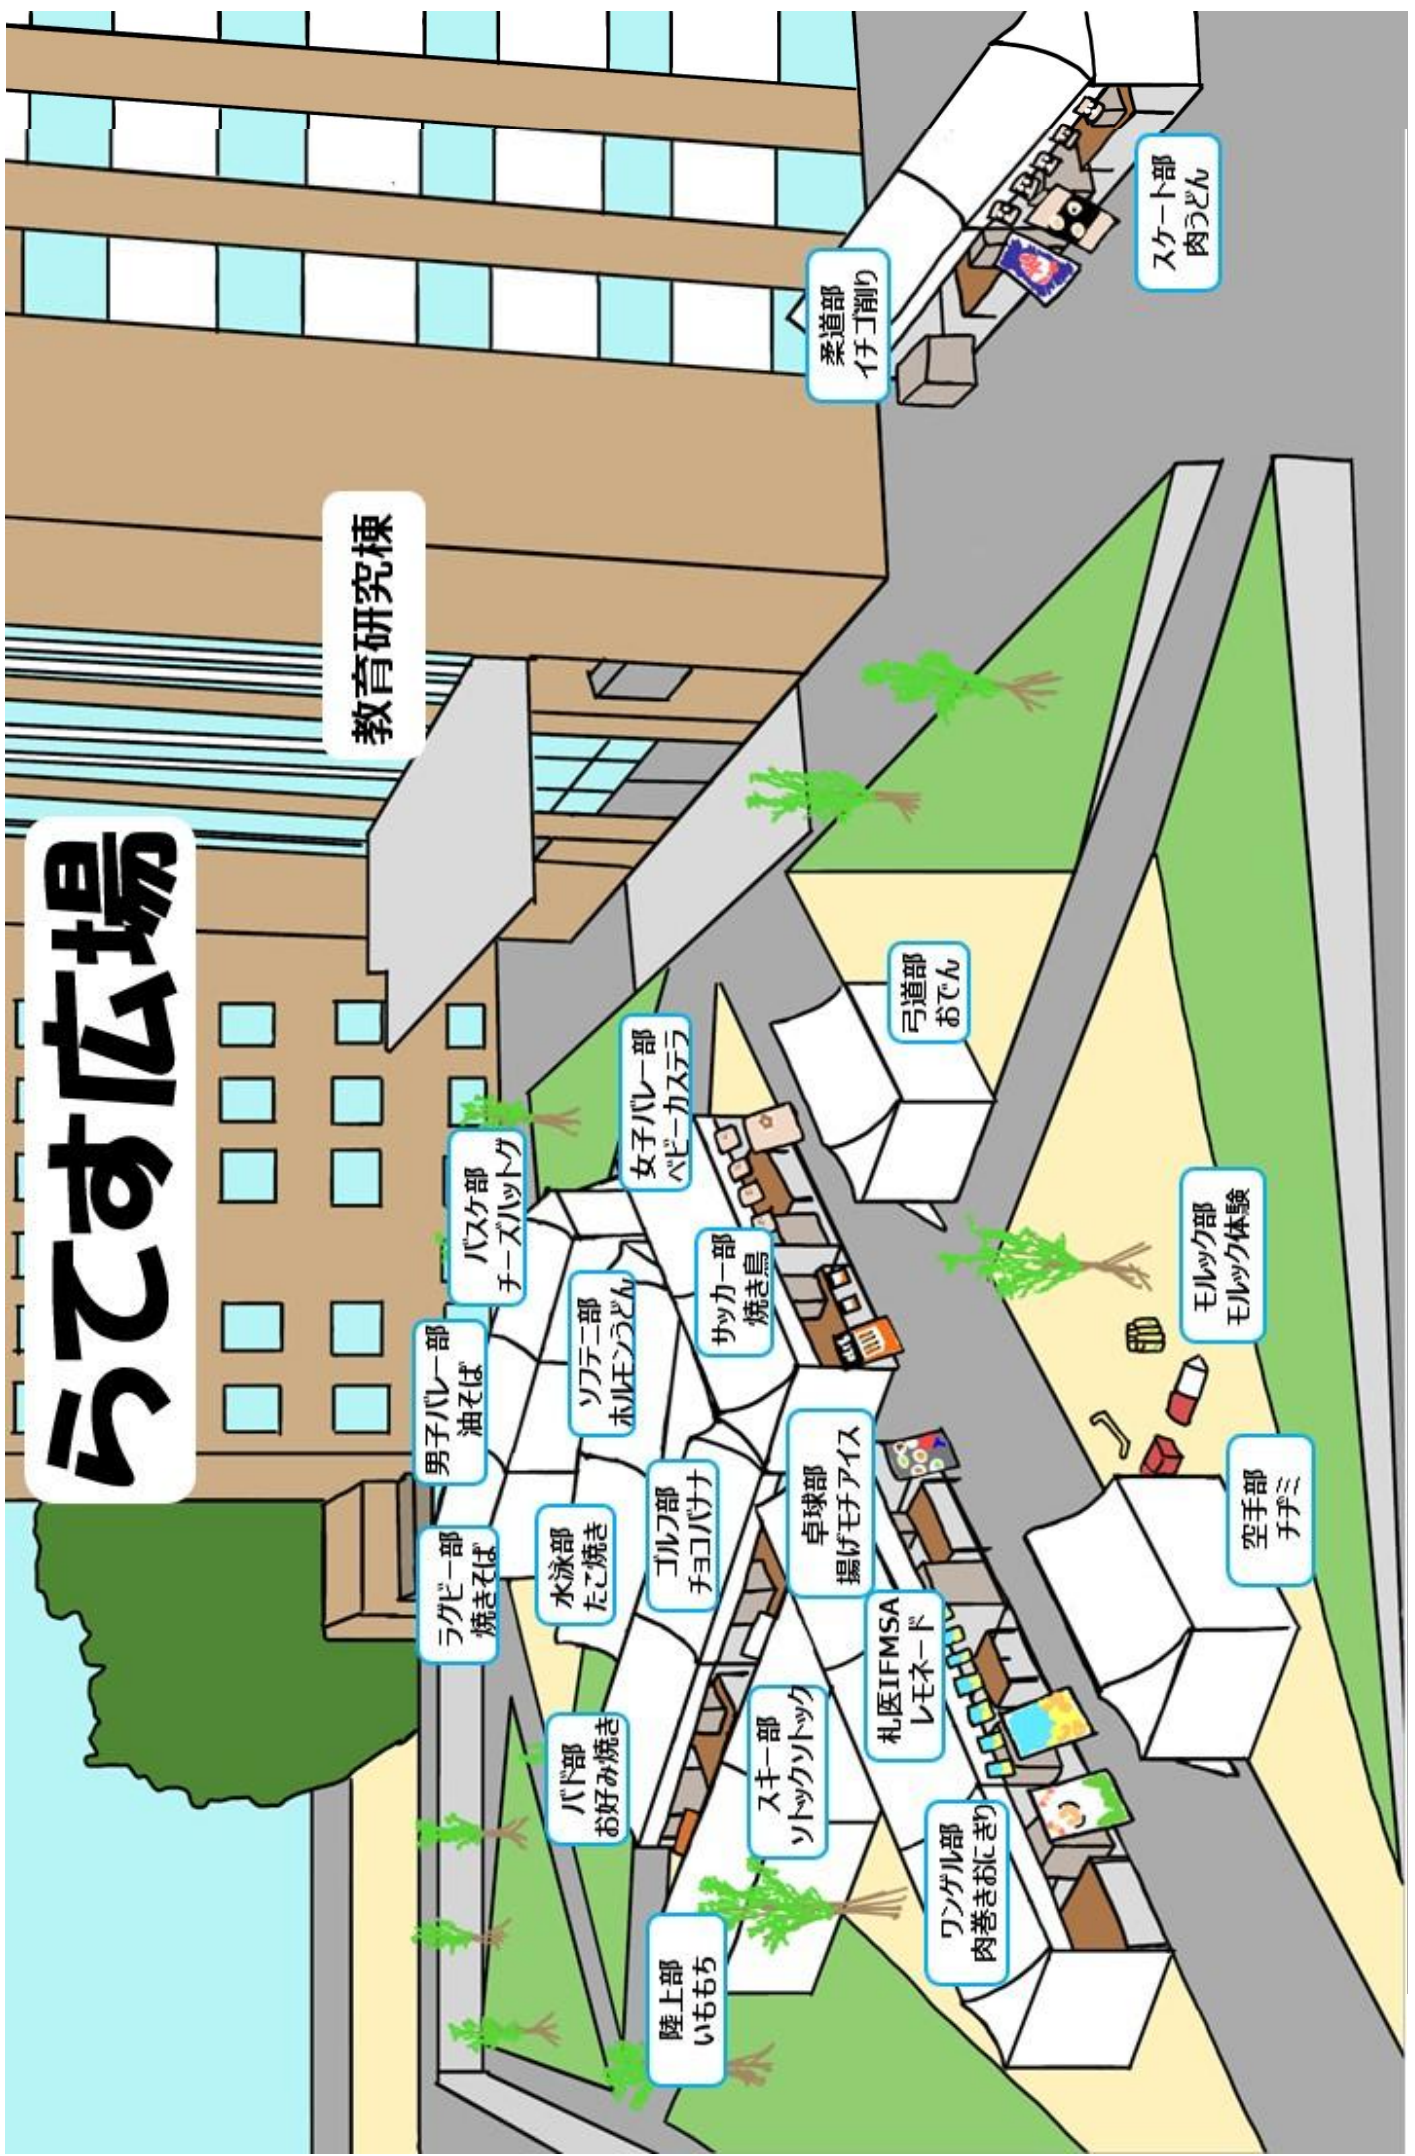

6月14日(日)

	らてす/学内教室	体育館企画	校舎内企画	公演		
9:00		吹奏楽部			9:00	
10:00	部活出店		医学展		10:00	
11:00				室内楽	演劇部	11:00
12:00						12:00
13:00				芸人ライブ 2026		13:00
14:00					14:00	
15:00					15:00	

**6月20日(土) : After party
(イベント・公演p24をチェック!)**

医大マップ

らてす広場&構内図

らてす広場

教育研究棟

ラグビー部
焼きそば

男子バレー部
油そば

バスケット部
チーズハットグ

女子バレー部
ベビーカステラ