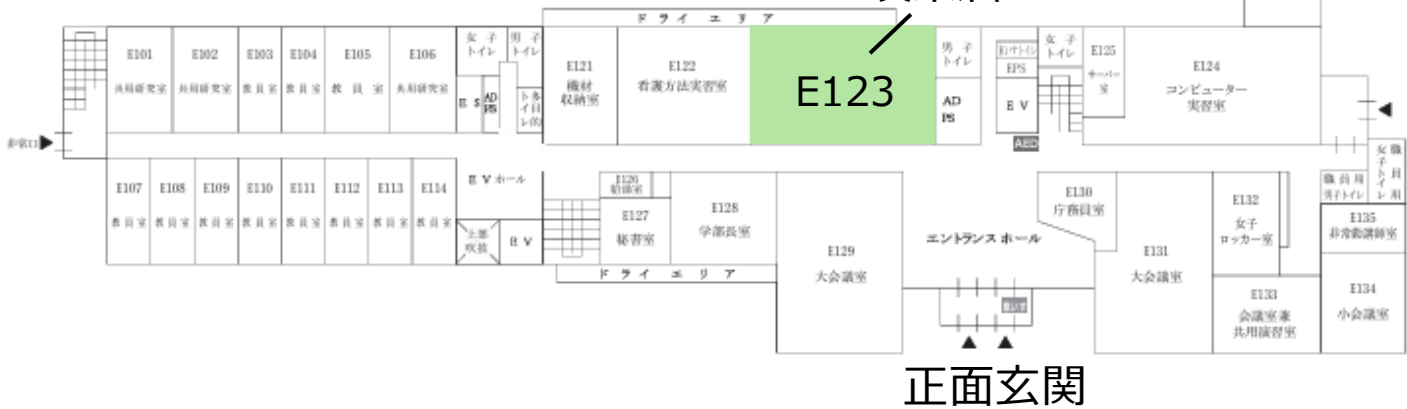

教育研究棟 2階

教育研究棟 3階

公演あります！
詳しくは「イベント・公演(p31)」をチェック！

教育研究棟 4階

保健医療学部棟

演奏あります！
詳しくは「イベント・公演(p30)」をチェック！

室内楽
喫茶店

1F 平面図