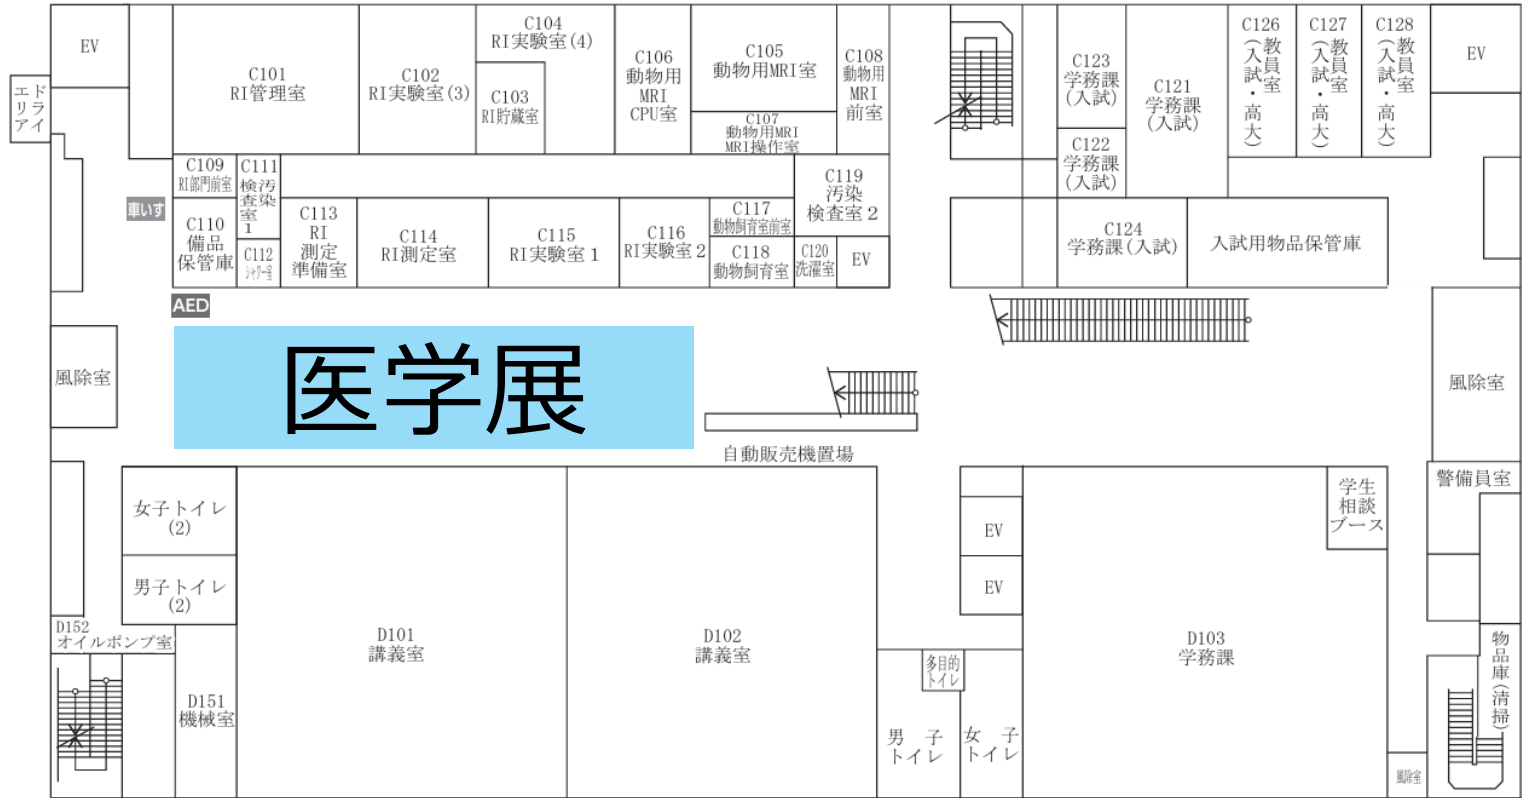

ワンダフル部
肉巻きおにぎり

陸上部
いももち

弓道部
おでん

柔道部
イチゴ割り

スケート部
肉うどん

モルック部
モルック体験

空手部
チヂミ

教育研究棟 1階

教育研究棟 2階

教育研究棟 3階

公演あります！
詳しくは「イベント・公演(p31)」をチェック！

教育研究棟 4階

保健医療学部棟

演奏あります！
詳しくは「イベント・公演(p30)」をチェック！

室内楽
喫茶店

1F 平面図