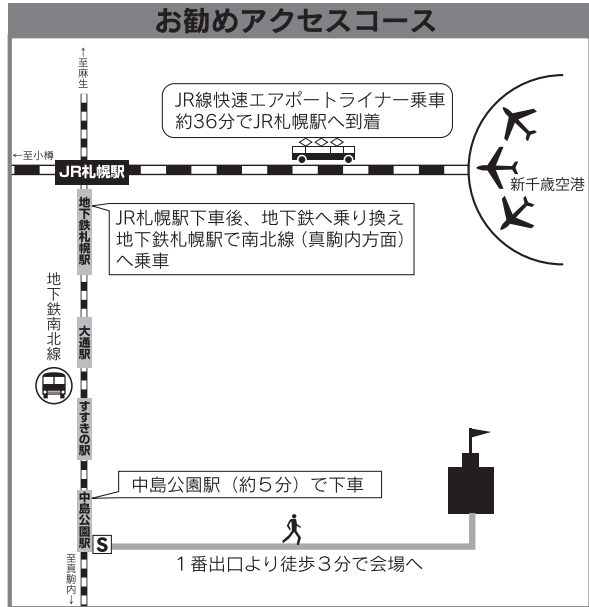

## ◇交通のご案内◇

### 新千歳空港からアクセス

- JR  
新千歳空港からJR札幌駅までの  
所要時間  
・快速エアポート・・・36分  
・普通列車・・・・・・・・50分
- バス  
[中央バス・北都交通]  
新千歳空港から中島公園停留所までの  
所要時間…約60分
- タクシー  
ホテルまで50分

### JR札幌駅からアクセス

- 地下鉄  
所要時間5分  
地下鉄南北線「札幌駅」から  
地下鉄南北線「中島公園」まで  
1番出口より徒歩3分
- タクシー  
所要時間10分

## ◇会場周辺図◇